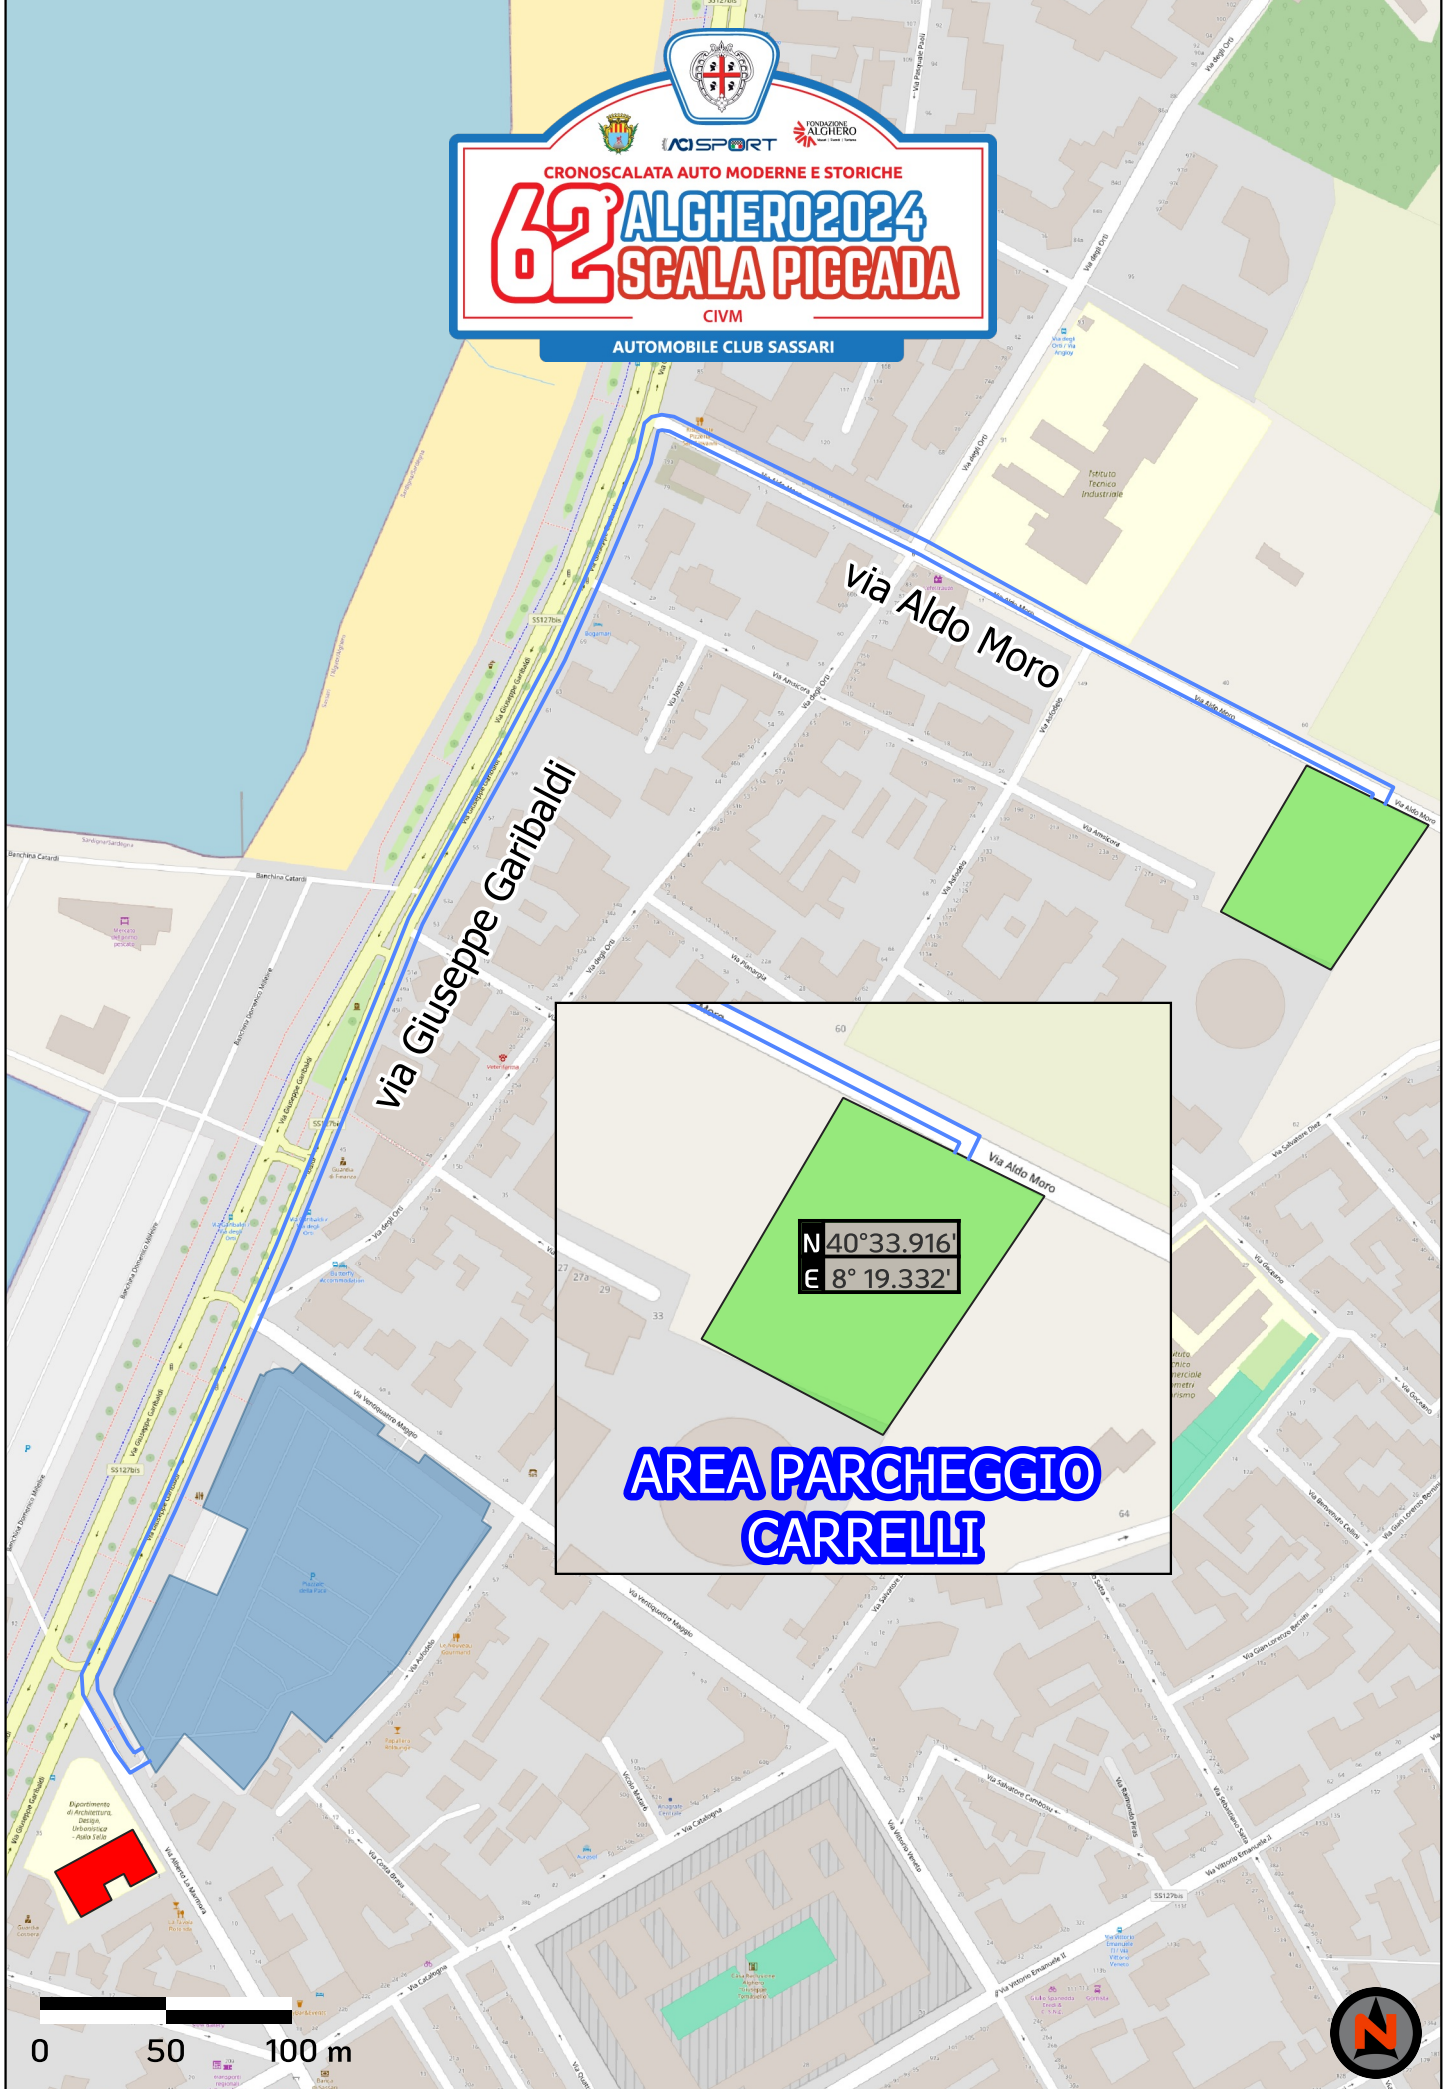

CRONOSCALATA AUTO MODERNE E STORICHE
62 ALGHERO 2024
SCALA PICCADA
 CIVM
AUTOMOBILE CLUB SASSARI

Via Giuseppe Garibaldi

Via Aldo Moro

**AREA PARCHEGGIO
CARRELLI**

N 40° 33.916'
E 8° 19.332'